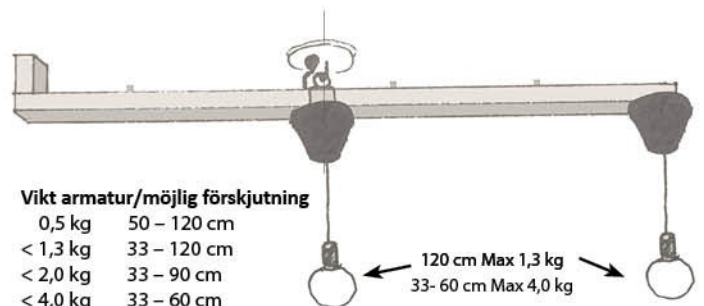

Få ett extra uttag med full flexibilitet 33-120 cm förskjutning 360° roterbarhet

Ett uttag direkt under det befintliga!

Nyhet

VRIDA2 ÄR HÄR!

Vrida 2

Vrida 2 är en lamparm från Vrida of Sweden som skapar en flexiblare belysning! Armen hängs upp på befintligt takuttag och ger dig ett nytt takuttag som kan flyttas runt i rummet. Armen är skjutbar mellan 33-120 cm och går samtidigt att vrida i 360°. Elen är integrerad vilket gör att synliga sladdar undviks.

Det extra uttaget kan som ovan användas för att få två lampor ovanför en köksö eller matbord. Det blir supersnyggt utan att några hål behöver borras i taket!

Det går även att använda lösningen för att få en extra belysning i en annan del av rummet. Det extra uttaget kan förskjutas upp till 120 cm och kan skapa en belysning i en tidigare mörk del av ett rum.